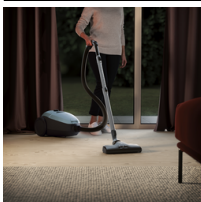

Systém PureSound. Jedinečně tichý na všech podlahách, hlučnost pouhých 57 dB(A)*

Zažijte klidné vysávání se systémem PureSound. Inovativní kombinace motoru, utěsněného systému a designu hubice zajišťuje tiché vysávání na všech podlahách. Nerušte své okolí zbytečným hlukem. Vysávejte tiše. *Měřeno v souladu s nařízením Komise (EU) č. 666/2013 ze dne 8. července 2013.