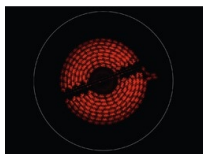

Specifikace a benefity

Rychlé zahřátí se sklokeramickou deskou

Se sklokeramickou varnou deskou zahřejete váš pokrm rychle a účinně. Hladký skleněný povrch lze v případě potřeby snadno otřít.