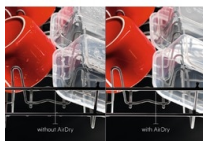

Dokonale silné mytí s funkcí SprayZone

S funkcí SprayZone můžete očekávat výjimečné výsledky. Tato funkce má až třikrát lepší mycí výkon ve srovnání se standardními programy. Intenzivně myje nádobí ve vyhrazené zóně a odstraňuje i odolné zbytky. Bez nutnosti máčení nebo předmytí.

Specifikace a benefity

Automatické otevření dvířek AirDry

Technologie AirDry díky cirkulaci vzduchu zajišťuje efektivnější sušení a zároveň minimalizuje spotřebu energie. Dvířka myčky se před koncem sušicího cyklu pootevrou o 10 centimetrů, aby mohl dovnitř proudit vzduch, který nádobí dosuší. Už žádné zaschlé kapky.

Intenzivní mytí se SprayZone

Objevte intenzivní mytí se SprayZone. Pracuje třikrát účinněji než standardní programy, efektivně myje nádobí bez potřeby předchozího namáčení. V této vyhrazené zóně jsou z nádobí odstraněny i připálené nečistoty. Snadné řešení, jak se zbavit odolných skvrn.

Větší přehled, účinnější vkládání nádobí

Praktické vnitřní osvětlení vám okamžitě prozradí, jaké je aktuální rozložení nádobí v myčce. Díky lepší viditelnosti snadno najdete pro každý kus nádobí to nejhodnější místo, abyste využili maximum prostoru.