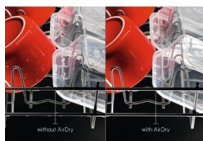

**Přizpůsobitelné a efektivní mytí nádobí se zásuvkou MaxiFlex**  
Zásuvka MaxiFlex se hodí pro různé typy kuchyňského náčiní. Od několika souprav příborů až po neskladné a velké náčiní jakou jsou vafečky nebo šlehací metly. Flexibilní přepážky znamenají přizpůsobitelnost pro každé naplnění. Příbory jsou uchovávány odděleně od větších předmětů a přidaná hloubka zvyšuje kapacitu každého cyklu.

##### Nastavitelná zásuvka MaxiFlex pro pohodlné mytí

Zásuvka MaxiFlex je navržena pro příbory a náčiní rozmanitých velikostí a tvarů. Díky flexibilním dělicím příčkám a přidané hloubce si ji lehce přizpůsobíte podle potřeby. Snadno pojme a umyje většinu nádobí najednou, i když jde o náčiní jako jsou vafečky, naběračky nebo šlehací metly.

##### Kontrola stavu letným pohledem s paprskem TimeBeam®

Vestavná myčka nádobí nabízí chytrý způsob, jak vás neustále informovat o stavu mycího programu. V průběhu mytí promítá na podlahu červený světelný paprsek. Když je nádobí umyté, barva se změní na zelenou.