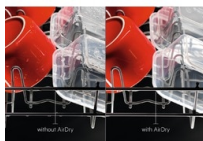

Křehké sklo v bezpečí

I extra výkonné myčky nádobí umí poskytnout sklu jemnou péči. Držáky SoftGrip v horním koši drží sklenice šetrně, a přitom bezpečně na svém místě. Gumové hroty SoftSpikes zabraňují jejich poškrábání nebo poškození.

Specifikace a benefity

Automatické otevření dvířek AirDry

Technologie AirDry díky cirkulaci vzduchu zajišťuje efektivnější sušení a zároveň minimalizuje spotřebu energie. Dvířka myčky se před koncem sušicího cyklu pootočí o 10 centimetrů, aby mohl dovnitř proudit vzduch, který nádobí dosuší. Už žádné zaschlé kapky.

Dvojitě sprchovací rameno je účinné v každém koutě

Dvě sprchovací ramena zajišťují maximální pokrytí vnitřního prostoru myčky vodou. Rotující ostřikovače posílají proudy vody do všech rohů dolního i horního koše. Na dokonalé výsledky mytí nádobí se tak můžete spolehnout.

Speciální ochrana křehkých sklenic

Křehké sklo potřebuje zvláštní péči. Horní koš této myčky nádobí je vybaven gumovými úchyty SoftGrip, které sklenice drží na svém místě. Hroty SoftSpikes je stabilizují a brání jejich překlopení a poškození.